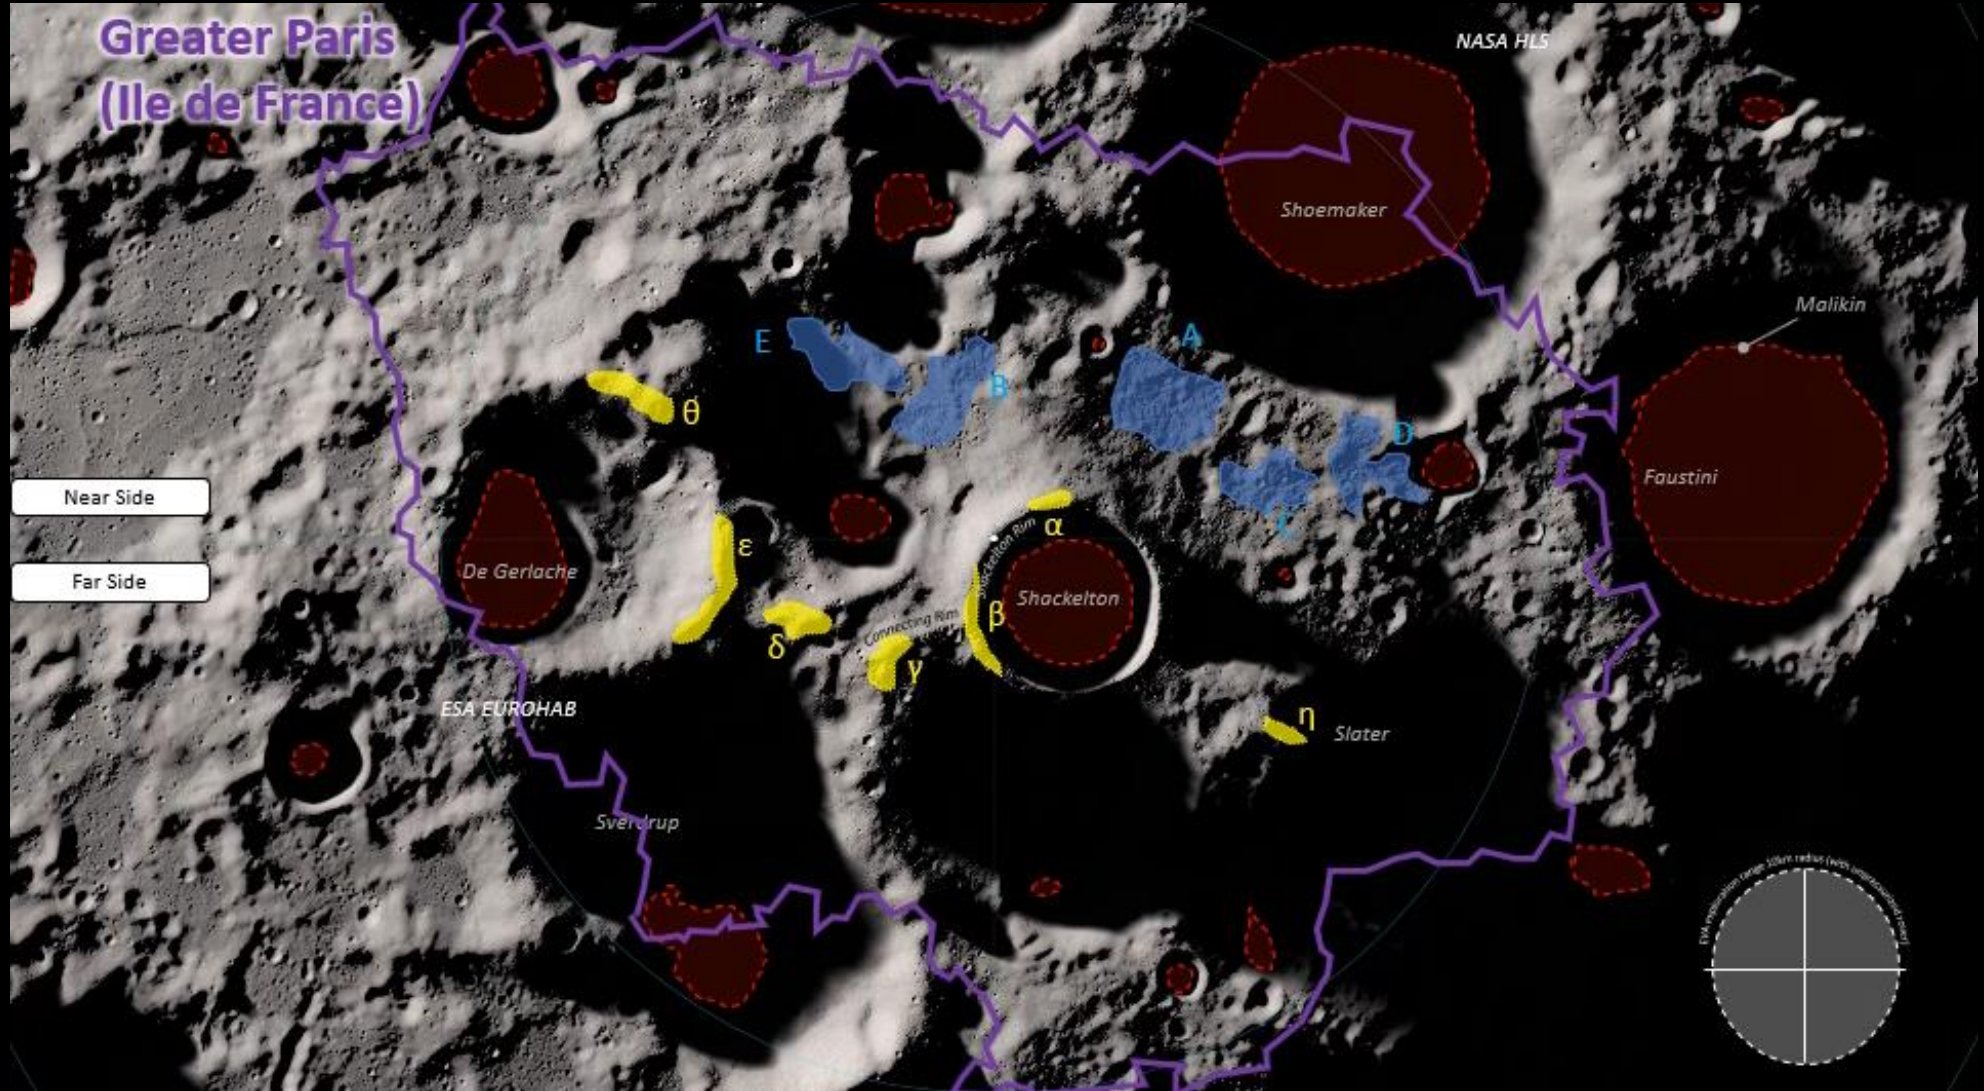

SPARTAN
SPACE

Audition publique « Les enjeux du conseil ministériel de l'Agence spatiale européenne en 2022 »

03/11/2022

Le module Européen "IHAB" sur la station spatiale GATEWAY
(image: THALES ALENIA SPACE)

Station orbitale commerciale (image: LIQUIFER et AIRBUS)

**SPARTAN
SPACE**

EUROHAB

3

Un habitat "secondaire" comme contribution aux missions ARTEMIS

Un habitat gonflable conçu comme une charge utile pour un alunisseur robotisé (par exemple EL3 de l'ESA).

Il servira comme « camp de base » pour les excursions extravéhiculaires des missions ARTEMIS.

Eurohab sera la première habitation sur un autre corps céleste.

EUROHAB au Centre des Astronautes Européens à Cologne.