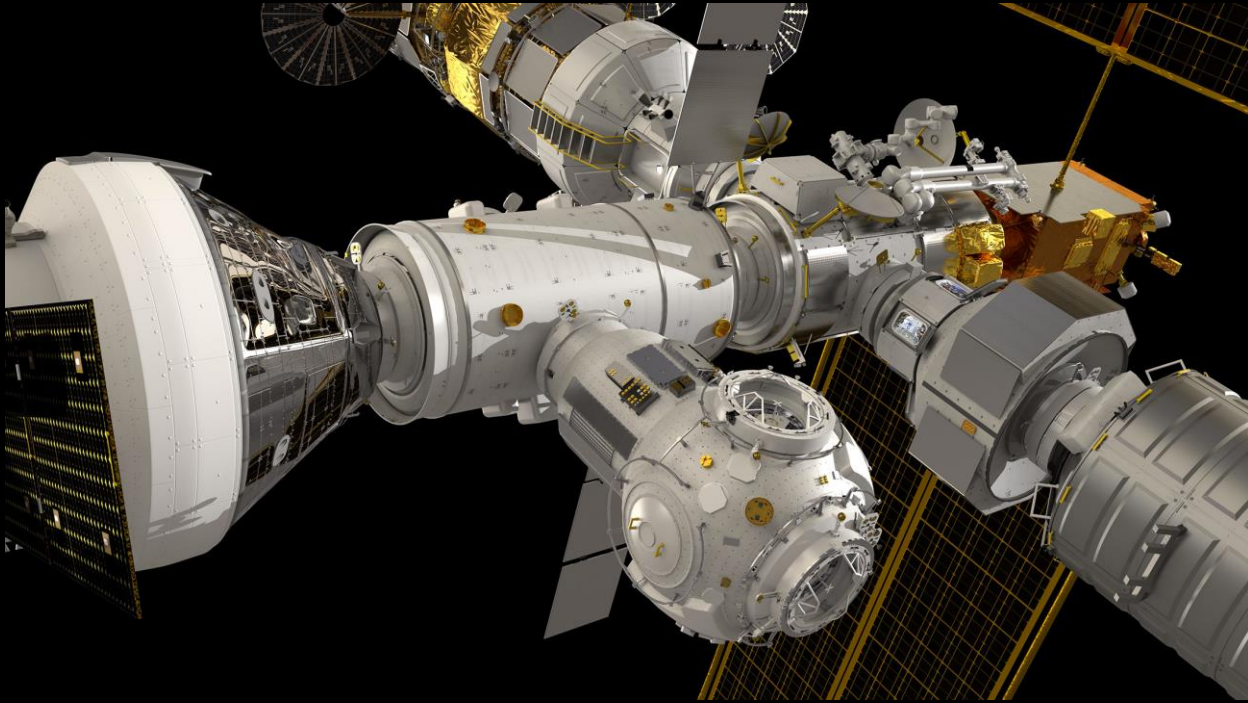

SPARTAN
SPACE

Audition publique « Les enjeux du conseil ministériel de l'Agence spatiale européenne en 2022 »

03/11/2022

Le module Européen "IHAB" sur la station spatiale GATEWAY
(image: THALES ALENIA SPACE)

Station orbitale commerciale (image: LIQUIFER et AIRBUS)

**SPARTAN
SPACE**

EUROHAB

3

Un habitat "secondaire" comme contribution aux missions ARTEMIS

Un habitat gonflable conçu comme une charge utile pour un alunisseur robotisé (par exemple EL3 de l'ESA).

Il servira comme « camp de base » pour les excursions extravéhiculaires des missions ARTEMIS.

Eurohab sera la première habitation sur un autre corps céleste.

EUROHAB au Centre des Astronautes Européens à Cologne.